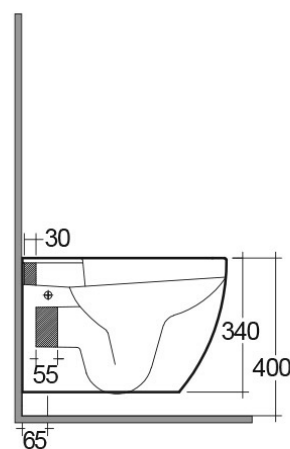

RAK-METROPOLITAN

Sospeso | WC

RAK
CERAMICS

Scheda tecnica

Dimensioni: 525 x 337 mm

Peso: 24 Kg

Colore: bianco alpino

Tipo di scarico: A parete

Sifone: Nascosto

Opzioni del sedile: ABS e UREA

Forma: Rettangolare Arrotondata

Chiusura rallentata: sì

Doppio scarico: sì

Collezione: [RAK-METROPOLITAN](#)

Codice	Nome
--------	------

MEWC00002	METROPOLITAN WATER CLOSET WALL HUNG 52CM
-----------	--

Dimensions: All dimensions in mm tolerance $\pm 5\%$ for below 200mm and $\pm 3\%$ for above 200mm.

Note: Due to a continuing development programme to improve design and performance, the manufacturer reserves all rights to vary specifications without prior information.