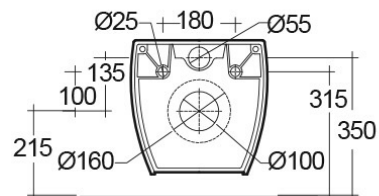

RAK-METROPOLITAN

Sospeso | WC

RAK
CERAMICS

Scheda tecnica

Dimensioni: 525 x 337 mm

Peso: 24 Kg

Colore: bianco alpino

Tipo di scarico: A parete

Sifone: Nascosto

Opzioni del sedile: ABS e UREA

Forma: Rettangolare Arrotondata

Chiusura rallentata: sì

Doppio scarico: sì

Collezione: [RAK-METROPOLITAN](#)

Codice	Nome
--------	------

MEWC00002	METROPOLITAN WATER CLOSET WALL HUNG 52CM
-----------	--

Dimensions: All dimensions in mm tolerance $\pm 5\%$ for below 200mm and $\pm 3\%$ for above 200mm.

Note: Due to a continuing development programme to improve design and performance, the manufacturer reserves all rights to vary specifications without prior information.