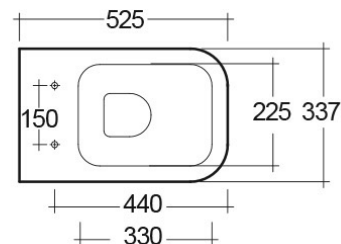

RAK-METROPOLITAN

Sospeso | WC

RAK
CERAMICS

Scheda tecnica

Dimensioni: 525 x 337 mm

Peso: 24 Kg

Colore: bianco alpino

Tipo di scarico: A parete

Sifone: Nascosto

Opzioni del sedile: ABS e UREA

Forma: Rettangolare Arrotondata

Chiusura rallentata: sì

Doppio scarico: sì

Collezione: [RAK-METROPOLITAN](#)

Codice	Nome
--------	------

MEWC00002	METROPOLITAN WATER CLOSET WALL HUNG 52CM
-----------	--

Dimensions: All dimensions in mm tolerance $\pm 5\%$ for below 200mm and $\pm 3\%$ for above 200mm.

Note: Due to a continuing development programme to improve design and performance, the manufacturer reserves all rights to vary specifications without prior information.