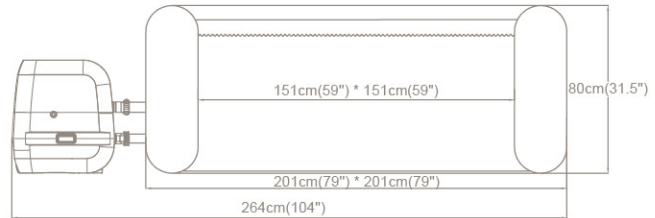

MALVIVES HYDROJET PRO™

ITEM · Article · Artículo · Artikel · Artikel · Prodotto · Artykuł

60033

201 x 201 x 80cm
 79" x 79" x 31,5"

LAY-Z-SPA™
 MALDIVES
 HYDROJET PRO™

MATERIAL · Matériel · Material · Material · Materiaal · Materiale · Material