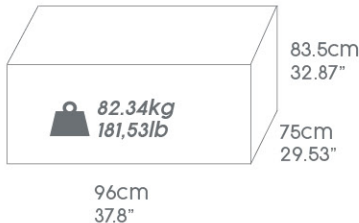

MALVIVES HYDROJET PRO™

ITEM · Article · Artículo · Artikel · Artikel · Prodotto · Artykuł

60033

201 x 201 x 80cm
 79" x 79" x 31,5"

LAY-Z-SPA™
 MALDIVES
 HYDROJET PRO™

MATERIAL · Matériel · Material · Material · Materiaal · Materiale · Material