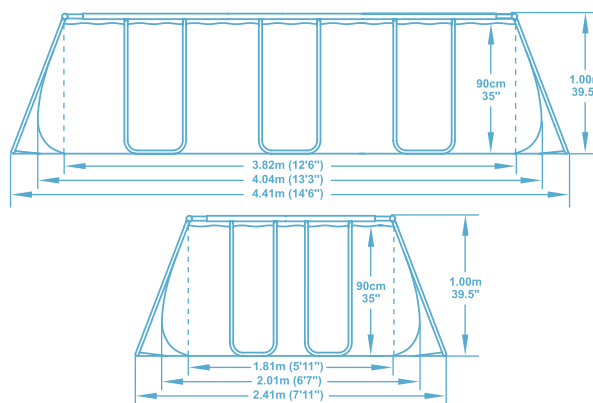

# 56441  
 404 x 201 x 100cm  
 13'3" x 6'7" x 39.5"  
 TM POWER STEEL™  
 6942138929379

FEATURES • Caractéristiques • Características • Eigenschaften • Kenmerken • Caratteristiche • Cechy

30'  
 SETUP TIME  
 Temps de montage  
 Tiempo de montaje  
 Montagezeit  
 Montagetijd  
 Tempo di montaggio  
 Czas montażu

PVC/TRITECH™

INNER MOSAIC PRINT  
 Motif intérieur mosaïque  
 Estampado interno de mosaico  
 Innenverkleidung: mosaikoptik  
 Mozaiek Print  
 Stampa interna mosaico  
 Nadruk wewnętrzny mozaika

Ø 32mm  
 Ø 1.25"