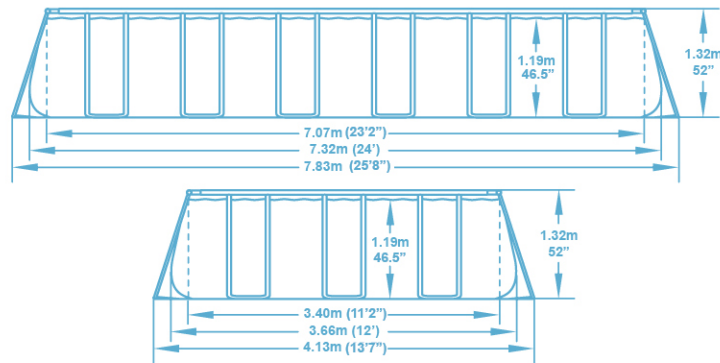

# 56475  
 732 x 366 x 132cm  
 24' x 12' x 52"  
 POWER STEEL™  
 169,3kg  
 373,24lb