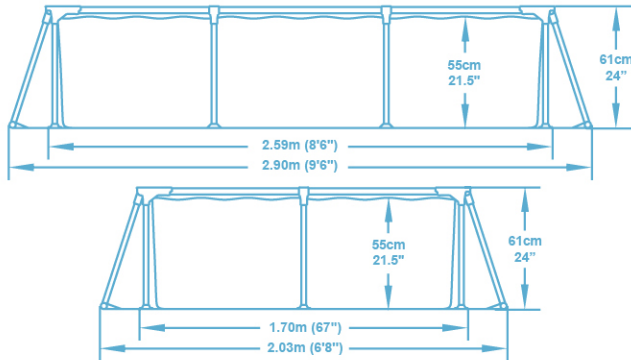

ITEM · Article · Artículo · Artikel · Artikel · Prodotto · Artykuł

- # 56403
- ↔ 259 x 170 x 61cm
8'6" x 67" x 24"
- TM STEEL PRO™
- 📏 14,39kg
31,72lb

FEATURES · Caractéristiques · Características · Eigenschappen · Kenmerken · Caratteristiche · Cechy

PVC/TRITECH™

Ø 32mm
Ø 1.25"